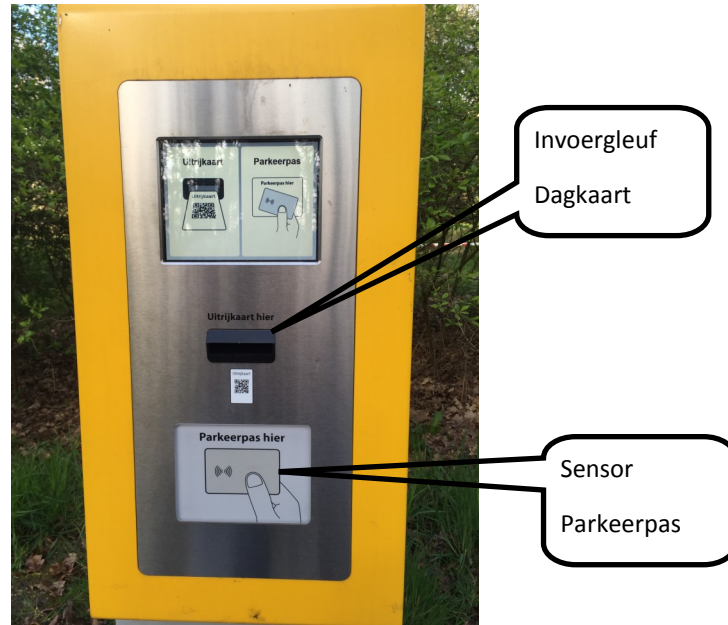

Gebruik parkeerpas

Gefeliciteerd, u bent nu in het bezit van een parkeerpas voor de drie recreatieparken van Regio Twente (Het Hulsbeek, Het Rutbeek en Het Lageveld)

Hieronder vind u een korte instructie hoe u deze parkeerpas moet gebruiken.

Bij elke uitgang vind u bovenstaande uitrijautomaat, hou de Parkeerpas voor de **Sensor**

FOUT

GOED